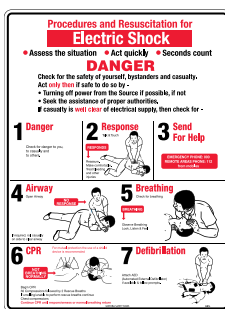

CODE	SIZE	MATERIAL
681LM	600 x 450mm	Metal