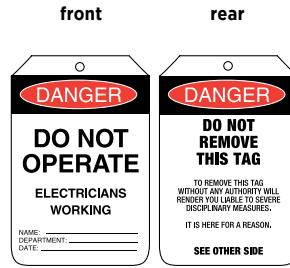

CODE SIZE
UDT103 90 x 140mm Pkt 100