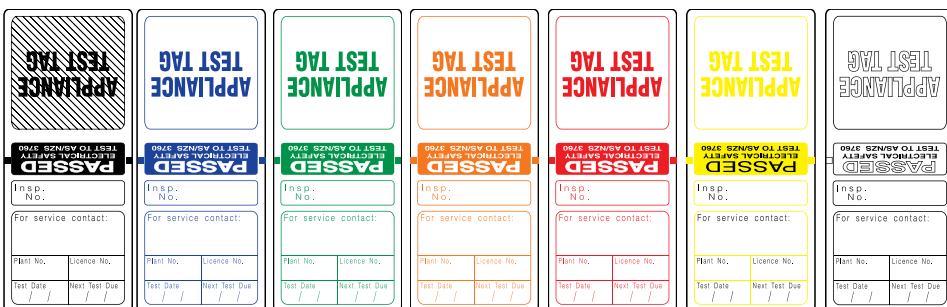

ELECTRICAL TEST TAGS

CODE	SIZE	DESCRIPTION
ETG-BLK	Pkt 100	Black Electrical Test Tags - 12 monthly check
ETG-BLU	Pkt 100	Blue Electrical Test Tags
ETG-GRN	Pkt 100	Green Electrical Test Tags
ETG-ORGE	Pkt 100	Orange Electrical Test Tags - 6 months, January-June Testing
ETG-RED	Pkt 100	Red Electrical Test Tags
ETG-WHI	Pkt 100	White Electrical Test Tags - 6 months, January-June Testing
ETG-YLW	Pkt 100	Yellow Electrical Test Tags
ETG-MIX	Pkt 100	Assorted Electrical Test Tags (25 of each Colour)